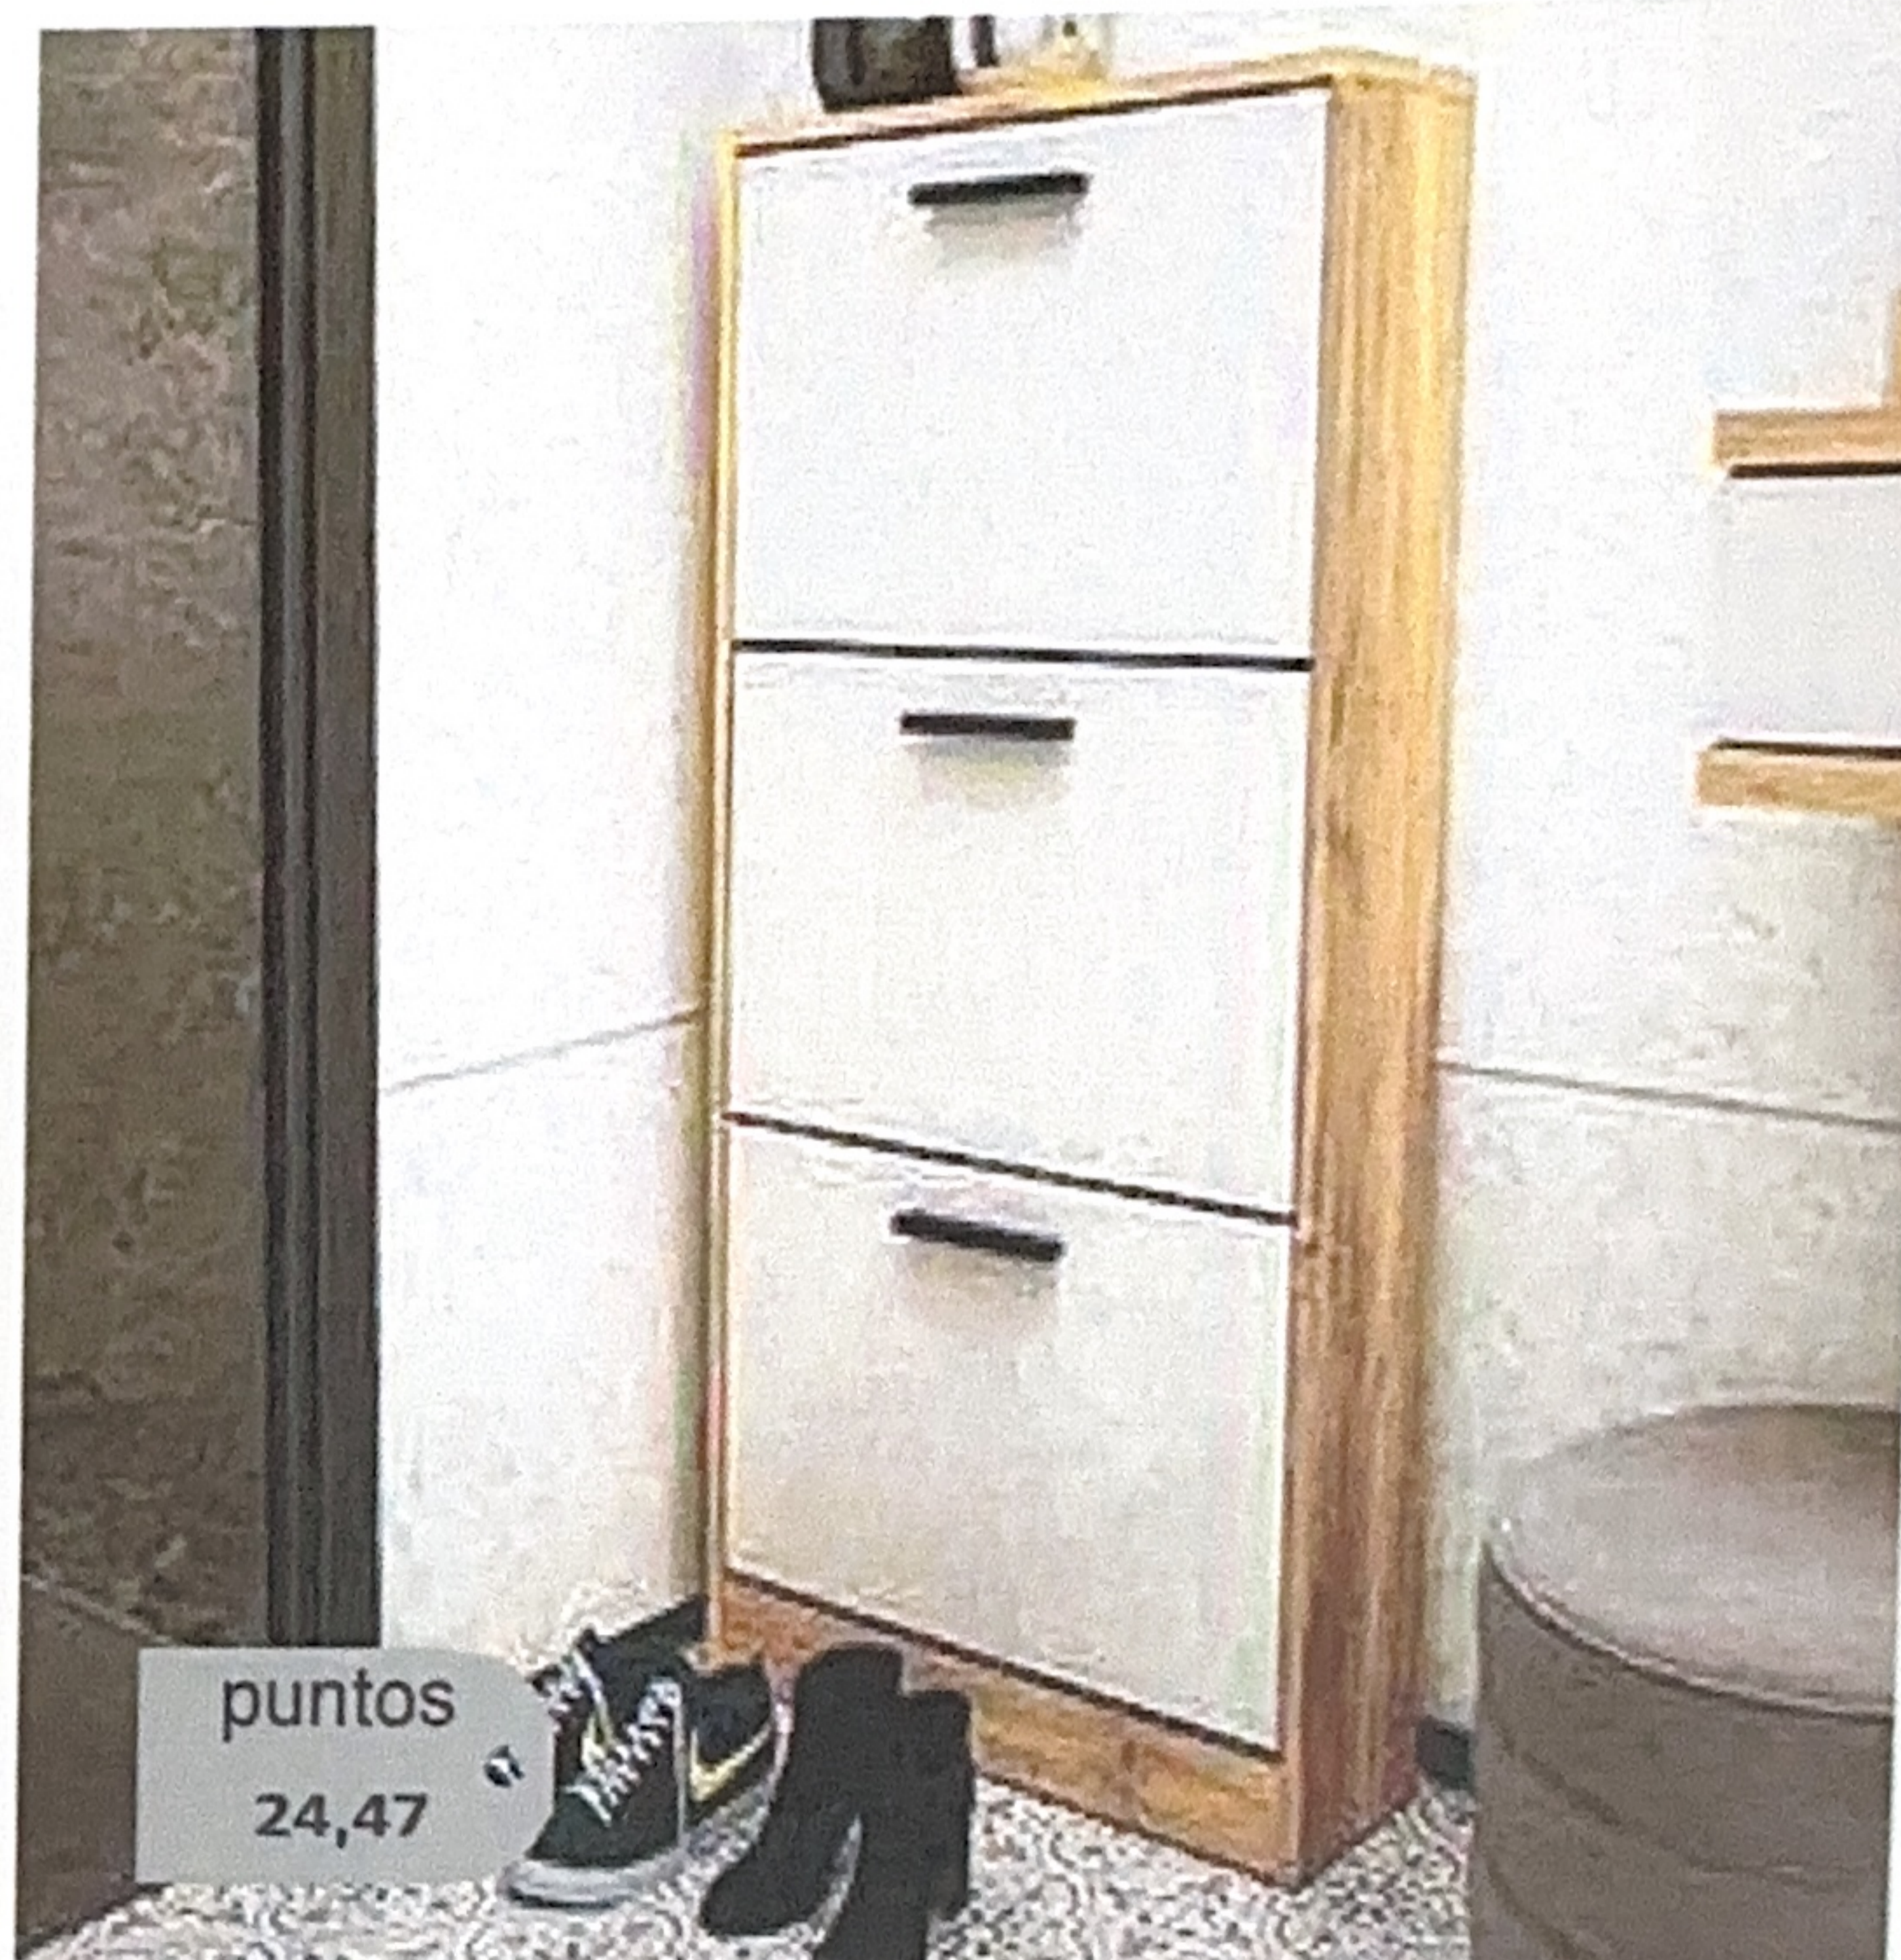

MODELO ELBA

DESCRIPCIÓN

€/SHOWROOM

ZAPATERO 3 PUERTAS PATAS 115,5x68,5x17 cm

€75.....

ZAPATERO 2 PUERTAS 73x54x18 cm

€60.....

ZAPATERO 3 PUERTAS 107,7x59,8x17 cm

€70.....

IVA

No incluido